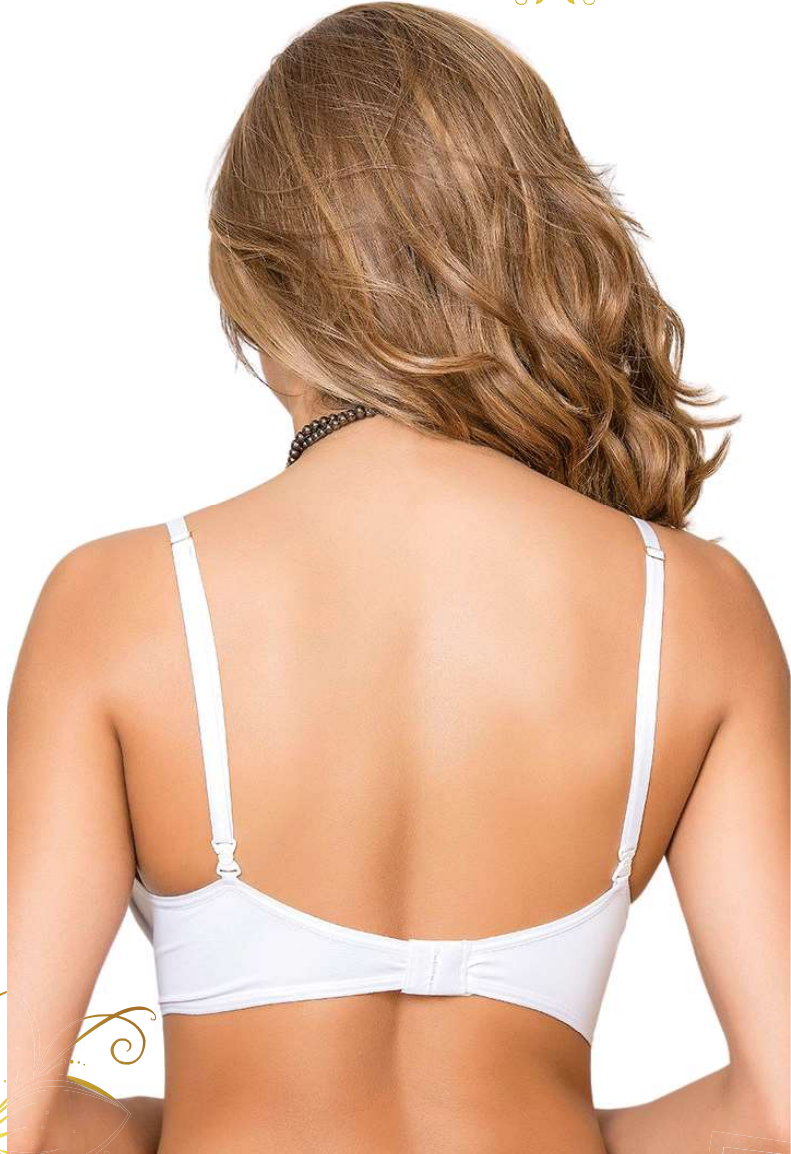

SOUTIEN DECOTE PROFUNDO

¥1800

REF: 669