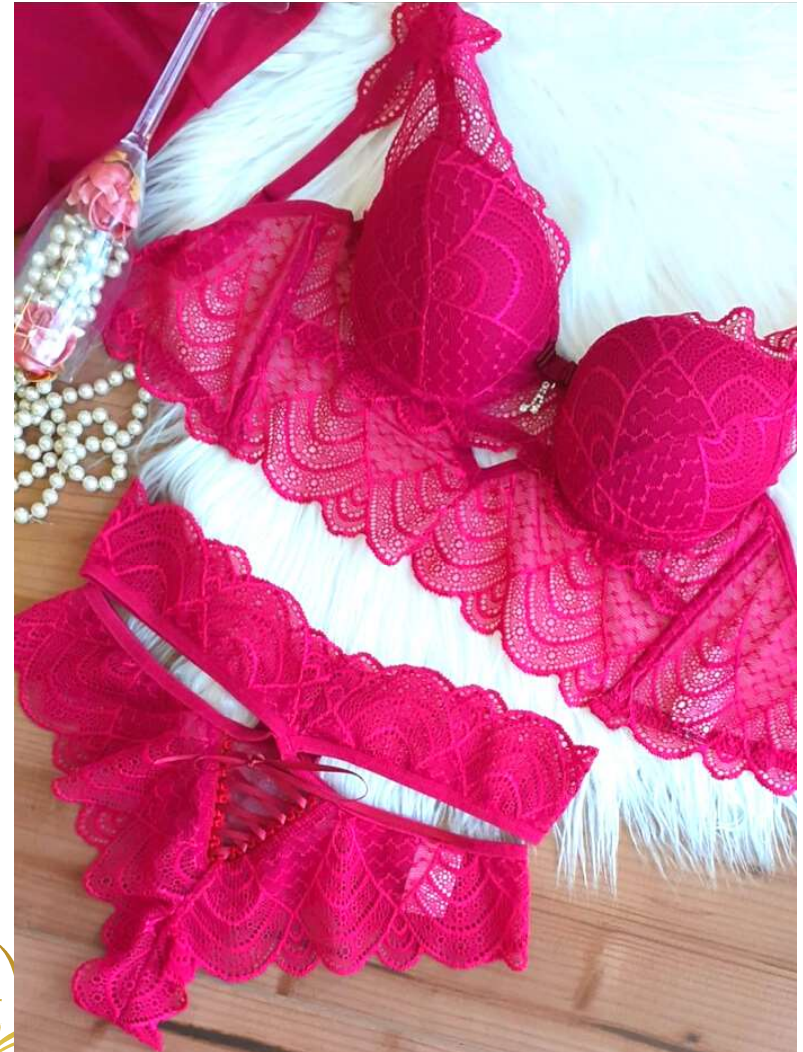

090 4250 8440

CROPPED EM RENDA CALCINHA FIO
RENDADA COM FITA

¥3700

REF: 704

MARILSA

090 4250 8440

CALCINHA ASA DALTA PALA DUPLA

¥600